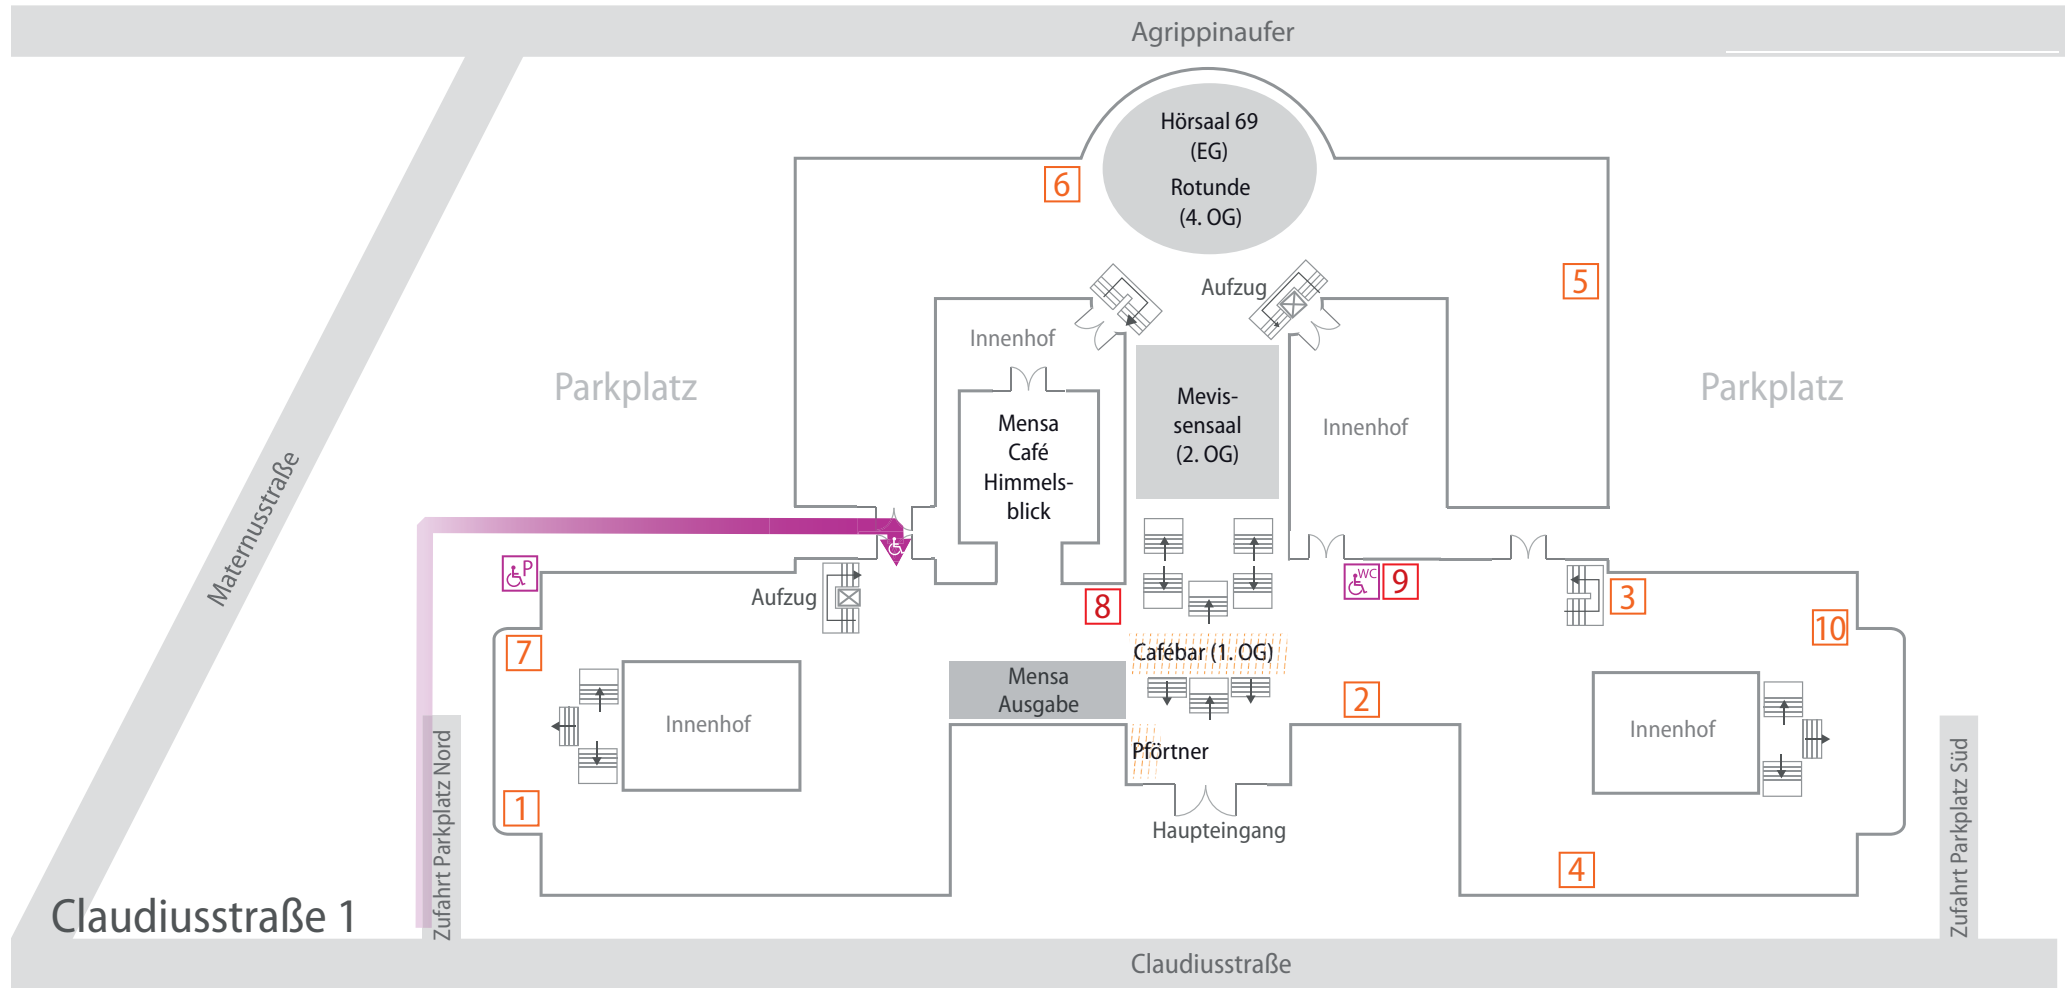

Wo finde ich was? ... am Campus Südstadt, Claudiusstraße

Legende Claudiusstraße

1	Zentrale Studienberatung Raum E1.13, Erdgeschoss	2	Studienbüro für die Fakultäten 01, 02, 03 und 04 Räume F1.41, F1.41a und F1.41b, Erdgeschoss	3	Referat für Internationale Angelegenheiten Raum A1.56, Erdgeschoss	4	Nebenjob-Service Raum A1.47a, Erdgeschoss	5	Feedback-Management Raum 4.272 1. Zwischenetage
6	Wickel-, Still- u. Ruheraum D1.133, 1. Etage (Schlüssel beim Pförtner)	7	Studierende mit Beeinträchtigung Raum E1.17, Erdgeschoss	8	MultiCa-Station Erdgeschoss neben Mensa	9	Validierungsstation Erdgeschoss, gegenüber der Studienbüros	10	AStA Raum 4.404, 4. Etage